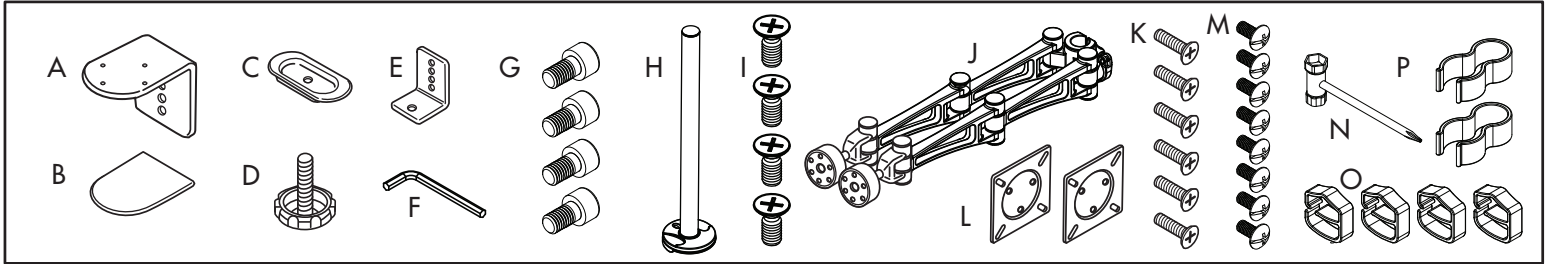

Professional Series Depth Adjustable Dual Monitor Arms
 Bras de support avec réglage flexible pour deux écrans – Série professionnelle
 Brazos de soporte de ajuste flexible para dos monitores – Serie profesional
 Flexibel verstellbarer Ständer für zwei Bildschirme – Professionelle Serie
 Bracci di supporto con aggiustamento flessibile per due monitor – Serie professionale
 Flexibel instelbare standaard voor twee beeldschermen – Professionele serie
 Justerbar dubbelskrämshällare – Professional Series
 Dwuramienny regulowany stojak monitorowy – Serii Professional
 Двойные держатели мониторов с регулировкой на полную длину – Профессиональной серии
 Braços de suporte com ajuste flexível para dois ecrãs – Série profissional