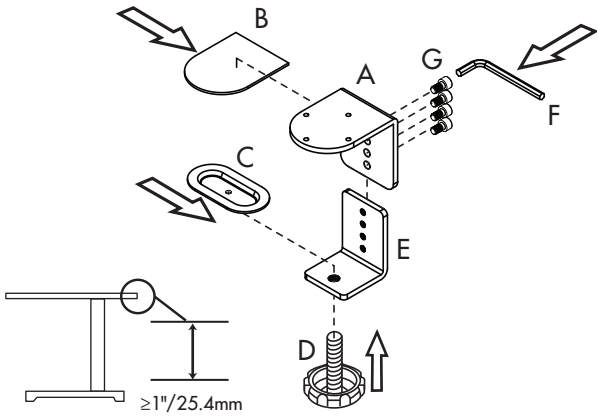

Professional Series Depth Adjustable Dual Monitor Arms
Bras de support avec réglage flexible pour deux écrans – Série professionnelle
Brazos de soporte de ajuste flexible para dos monitores – Serie profesional
Flexibel verstellbarer Ständer für zwei Bildschirme – Professionelle Serie
Bracci di supporto con aggiustamento flessibile per due monitor – Serie professionale
Flexibel instelbare standaard voor twee beeldschermen – Professionele serie
Justerbar dubbelskrämshällare – Professional Series
Dwuramienny regulowany stojak monitorowy – Serii Professional
Двойные держатели мониторов с регулировкой на полную длину – Профессиональной серии
Braços de suporte com ajuste flexível para dois ecrãs – Série profissional

1A

1B

2

3

4

5