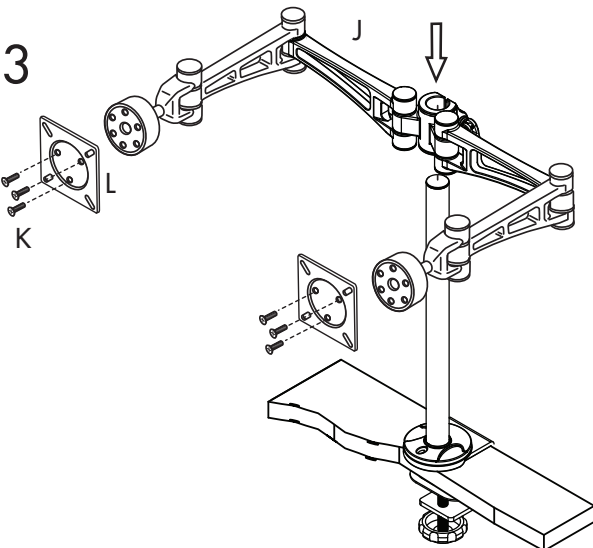

Professional Series Depth Adjustable Dual Monitor Arms
 Bras de support avec réglage flexible pour deux écrans – Série professionnelle
 Brazos de soporte de ajuste flexible para dos monitores – Serie profesional
 Flexibel verstellbarer Ständer für zwei Bildschirme – Professionelle Serie
 Bracci di supporto con aggiustamento flessibile per due monitor – Serie professionale
 Flexibel instelbare standaard voor twee beeldschermen – Professionele serie
 Justerbar dubbelskrämshällare – Professional Series
 Dwuramienny regulowany stojak monitorowy – Serii Professional
 Двойные держатели мониторов с регулировкой на полную длину – Профессиональной серии
 Braços de suporte com ajuste flexível para dois ecrãs – Série profissional

1A

1B

2

3

4

5