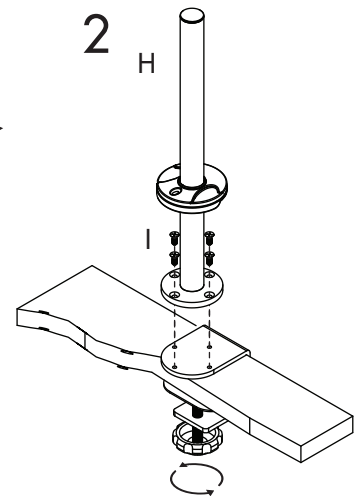

Professional Series Depth Adjustable Dual Monitor Arms
 Bras de support avec réglage flexible pour deux écrans – Série professionnelle
 Brazos de soporte de ajuste flexible para dos monitores – Serie profesional
 Flexibel verstellbarer Ständer für zwei Bildschirme – Professionelle Serie
 Bracci di supporto con aggiustamento flessibile per due monitor – Serie professionale
 Flexibel instelbare standaard voor twee beeldschermen – Professionele serie
 Justerbar dubbelskrämshällare – Professional Series
 Dwuramienny regulowany stojak monitorowy – Serii Professional
 Двойные держатели мониторов с регулировкой на полную длину – Профессиональной серии
 Braços de suporte com ajuste flexível para dois ecrãs – Série profissional

1A

1B

2

3

4

5