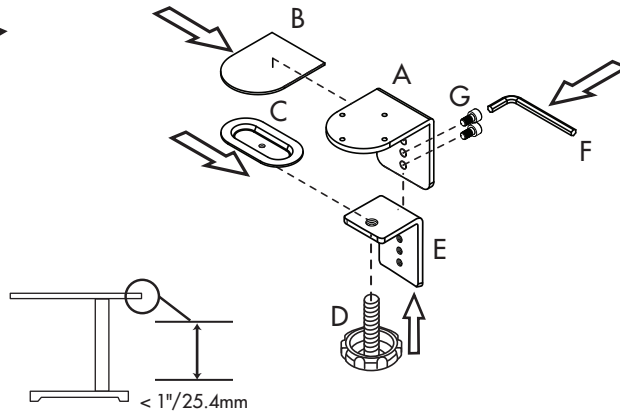

Professional Series Depth Adjustable Dual Monitor Arms
Bras de support avec réglage flexible pour deux écrans – Série professionnelle
Brazos de soporte de ajuste flexible para dos monitores – Serie profesional
Flexibel verstellbarer Ständer für zwei Bildschirme – Professionelle Serie
Bracci di supporto con aggiustamento flessibile per due monitor – Serie professionale
Flexibel instelbare standaard voor twee beeldschermen – Professionele serie
Justerbar dubbelskrämshällare – Professional Series
Dwuramienny regulowany stojak monitorowy – Serii Professional
Двойные держатели мониторов с регулировкой на полную длину – Профессиональной серии
Braços de suporte com ajuste flexível para dois ecrãs – Série profissional

1A

1B

2

3

4

5